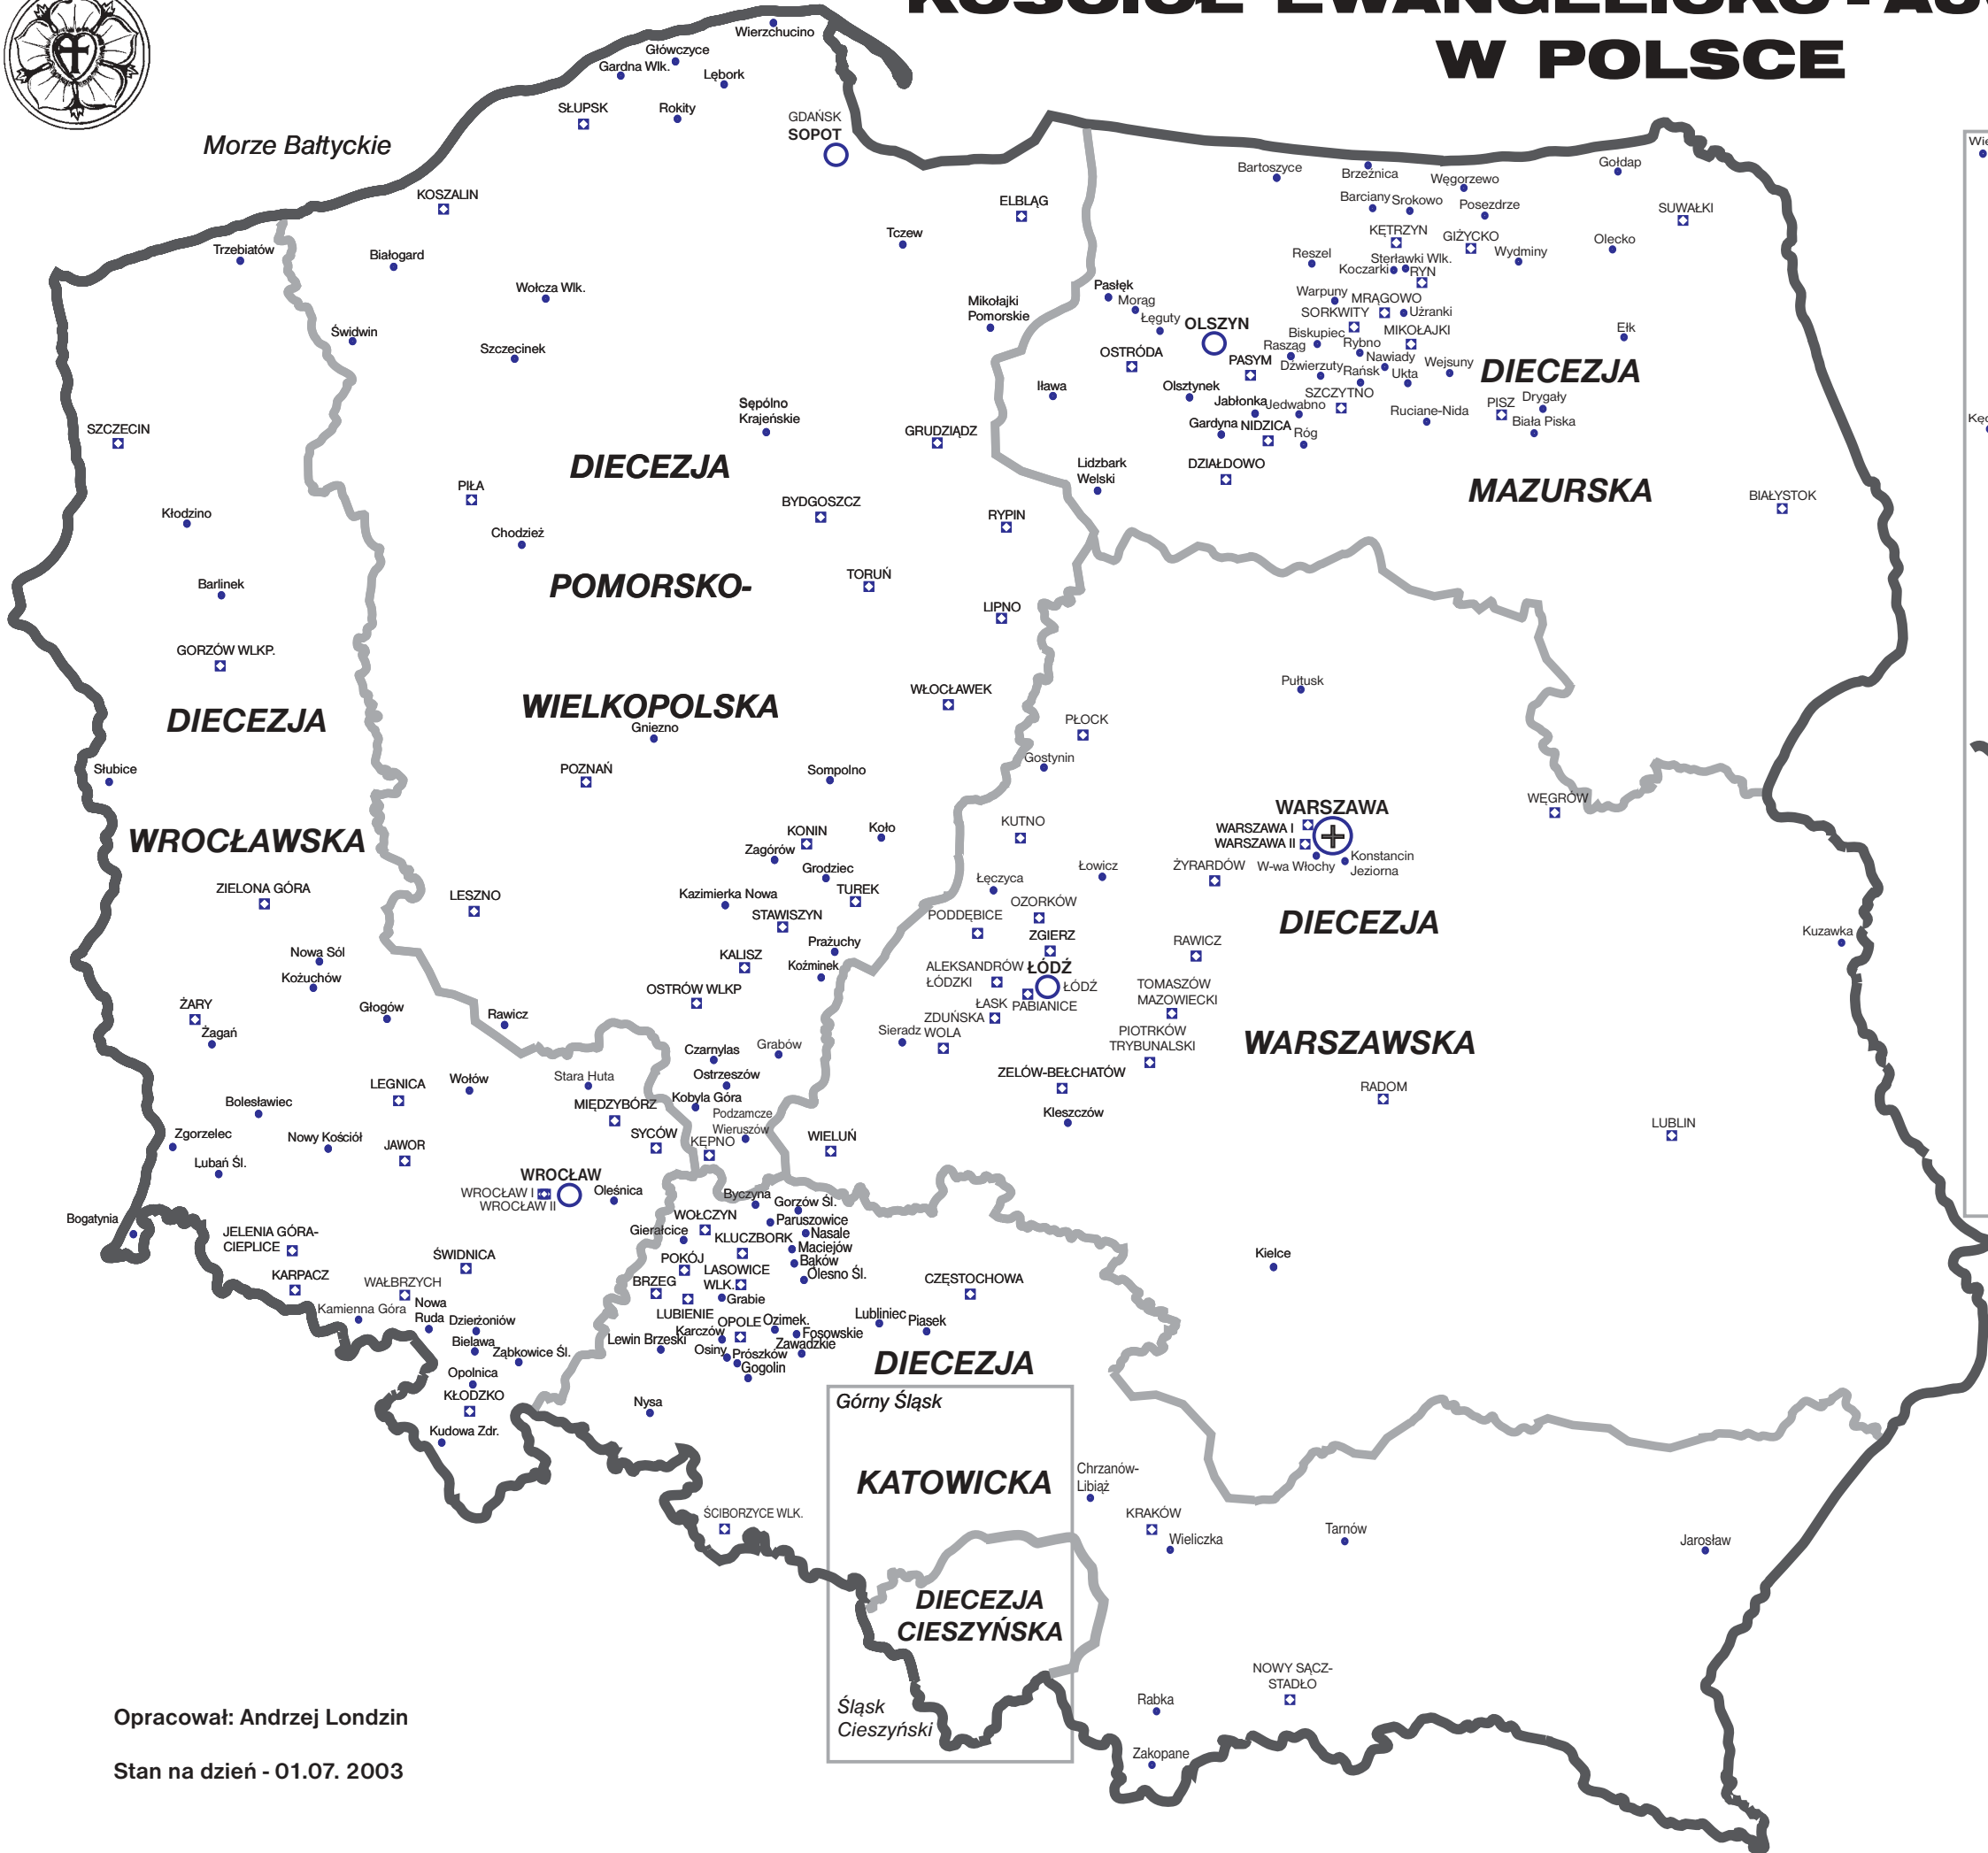

# KOŚCIÓŁ EWANGELICKO - AUGSBURSKI W POLSCE

Śląsk Górny i Cieszyński

## LEGENDA:

-  **WARSZAWA** - siedziba Władz Kościoła i Biskupa Kościoła
-  **BIELSKO-BIAŁA** - siedziba Diecezji i Biskupa Diecezji
-  **KALISZ** - parafia
-  **Gołdap** - filiał parafii
-  - granica diecezji
-  - granica państwa